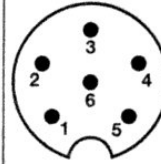

EURO CB

NC 516

- 1 : AUDIO
- 2 : MASSE
- 3 : Tx
- 4 : UP
- 5 : DOWN

Président Lincoln Empereur Shogun

NC 516

- 1 : AUDIO
- 2 : MASSE (AU COMMUN "4")
- 3 : Rx
- 4 : Raccordée au "2"
- 5 : Tx

Variante Président, SBE, Stalker.

PRISE A VIS STANDARD 6 BROCHES

NC 518

- 1 : AUDIO
- 2 : Rx
- 3 : Tx
- 4 : UP/DOWN
- 5 : MASSE
- 6 : +12 volts

EURO CB et PRÉSIDENT

Johnson, James et George

NC 518

- 1 : AUDIO
- 2 : Rx
- 3 : Tx
- 4 : Non utilisé
- 5 : MASSE
- 6 : +12 volts