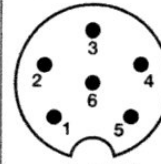

EURO CB

NC 516

- 1 : AUDIO
- 2 : MASSE
- 3 : Tx
- 4 : UP
- 5 : DOWN

Président Lincoln Empereur Shogun

NC 516

- 1 : AUDIO
- 2 : MASSE (AU COMMUN "4")
- 3 : Rx
- 4 : Raccordée au "2"
- 5 : Tx

Variante Président, SBE, Stalker.

PRISE A VIS STANDARD 6 BROCHES

NC 518

- 1 : AUDIO
- 2 : Rx
- 3 : Tx
- 4 : UP/DOWN
- 5 : MASSE
- 6 : +12 volts

EURO CB et PRÉSIDENT

Johnson, James et George

NC 518

- 1 : AUDIO
- 2 : Rx
- 3 : Tx
- 4 : Non utilisé
- 5 : MASSE
- 6 : +12 volts

VARIANTE PRÉSIDENT

Jimmy, Johnny, Harry (micro électret) sans UP/Down. Taylor, Valéry, Wilson, Herbert, Robert, JFK, Grant, Richard, Jackson, MC6700 (micro dynamique)

NC 518

- 1 : MASSE
- 2 : AUDIO
- 3 : Tx
- 4 : Rx
- 5 : UP
- 6 : DOWN