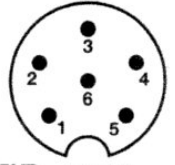

EURO CB

NC 516

- 1 : AUDIO
- 2 : MASSE
- 3 : Tx
- 4 : UP
- 5 : DOWN

Président Lincoln Empereur Shogun

NC 516

- 1 : AUDIO
- 2 : MASSE (AU COMMUN "4")
- 3 : Rx
- 4 : Raccordée au "2"
- 5 : Tx

Variante Président, SBE, Stalker.

PRISE A VIS STANDARD 6 BROCHES

NC 518

- 1 : AUDIO
- 2 : Rx
- 3 : Tx
- 4 : UP/DOWN
- 5 : MASSE
- 6 : +12 volts

EURO CB et PRÉSIDENT

Johnson, James et George

NC 518

- 1 : AUDIO
- 2 : Rx
- 3 : Tx
- 4 : Non utilisé
- 5 : MASSE
- 6 : +12 volts

VARIANTE PRÉSIDENT

Jimmy, Johnny, Harry (micro électret) sans UP/Down. Taylor, Valéry, Wilson, Herbert, Robert, JFK, Grant, Richard, Jackson, MC6700 (micro dynamique)

NC 518

- 1 : MASSE
- 2 : AUDIO
- 3 : Tx
- 4 : Rx
- 5 : UP
- 6 : DOWN