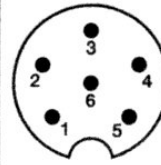

GALAXY SATURN TURBO

RCI 2950 RCI 2970

NC 518

- 1 : AUDIO
- 2 : MASSE
- 3 : Rx
- 4 : Tx
- 5 : UP
- 6 : DOWN

MIDLAND ALAN 28

NC 518

- 1 : AUDIO
- 2 : MASSE
- 3 : Tx
- 4 : UP
- 5 : DOWN
- 6 : Rx

EMPEREUR SAMURAI

FICHE "DIN" à 5 BROCHES

DIN 5

- 1 : NON CONNECTÉE
- 2 : Tx
- 3 : MASSE
- 4 : MASSE
- 5 : Rx

HY-GAIN

DIN 5

- 1 : AUDIO
- 2 : Tx
- 3 : MASSE
- 4 : MASSE
- 5 : Rx

MIDLAND

77.009
77.104
77.112