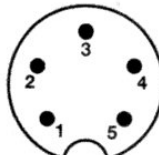

PRISE A VIS STANDARD 5 BROCHES

NC 516

- 1 : AUDIO
- 2 : MASSE
- 3 : Rx
- 4 : COMMUN
- 5 : TX

UNIDEN

"Président" Sbe LCMS 8 Sbe LCBS 8 Superstar 360 "Stalker"